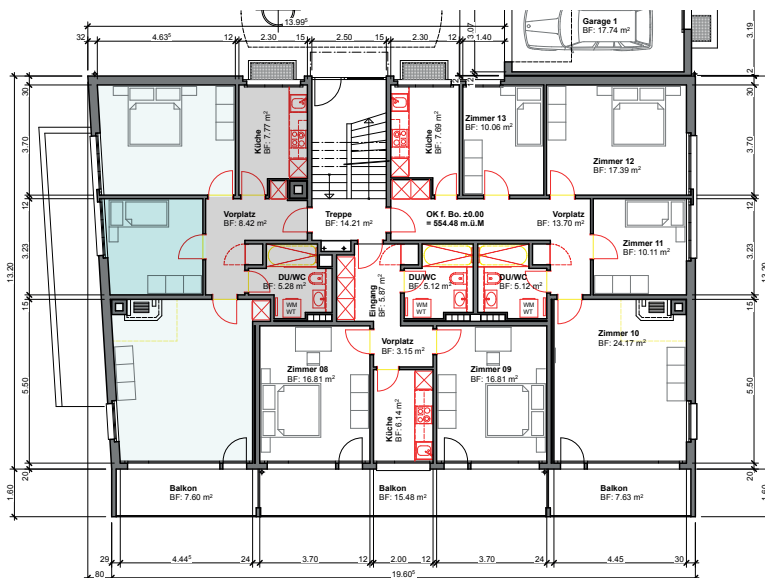

1 ZIMMER WOHNUNG 11 m², Nr. W55-15

LINDENRAIN 1, 3012 BERN

Möbliertes Zimmer im 2. OG in 3.5 Zimmer-Wohnung für 3-Personen-WG

W55-Zi.Nr.15

Zimmer Nr. 15

Gemütliches möbliertes Zimmer in Neubau-WG - Erstbezug!

ZIMMER-MIETE ALL IN

1 Zimmer-11 m²

pro Monat / inkl. NK

CHF 1'000.00

Küche und Bad für gemeinsame Nutzung

W55-15 / LAGE / GRUNDRISS

LINDENRAIN 1, 3012 BERN

Zentrale Lage mit Abendsonne

- Zimmer Nr. W55-15
- Bei WG gemeinsame Fläche

Wohnungsaufteilung

- 11.00 m² Zimmer Nr. 15
- 8.00 m² Küche
- 6.00 m² DU/WC

MAMA HOME ALL IN

Im Gesamtpaket von MAMA HOME ALL IN ziehen Sie in eine komplett möblierte Wohnung ein – und wir kümmern uns um den Rest. Folgendes ist enthalten: